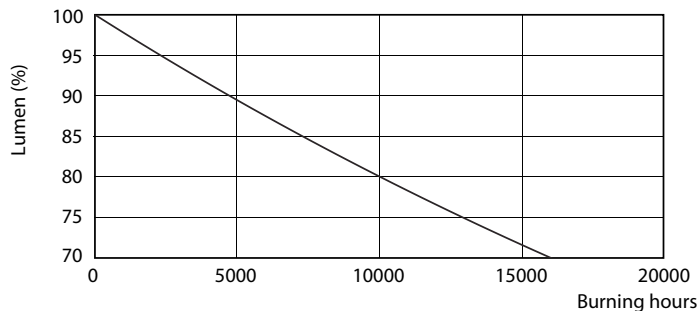

CorePro LEDbulb

Durată de viață

LEDbulb 100W E27 840 FR A60