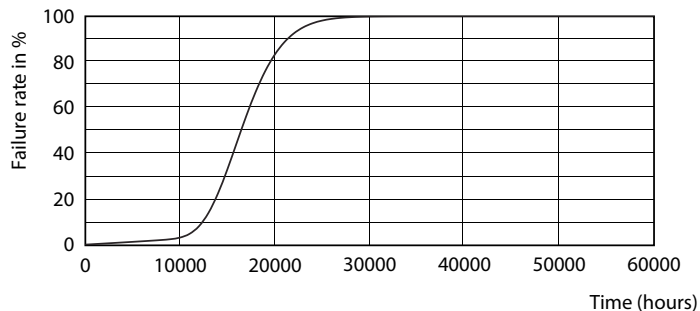

CorePro LEDbulb

Durată de viață

LEDbulb 100W E27 840 FR A60