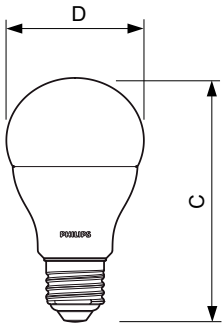

CorePro LEDbulb

Consum de energie kWh/1000 h	13 kWh
Product Data	
Cod complet produs	871869649074700
Nume comandă produs	CorePro LEDbulb ND 13-100W A60 E27 827
EAN/UPC – Produs	8718696490747

Cod de comandă	49074700
Numărător SAP – Cantitate per pachet	1
Numărător SAP – Pachete per exterior	10
Material SAP	929001234502
Greutate netă SAP (bucată)	0,080 kg

Cote

Entry bulb 230V 13.5W-100W 2700K E27 ND

Product	D	C
CorePro LEDbulb ND 13-100W A60 E27 827	60 mm	110 mm