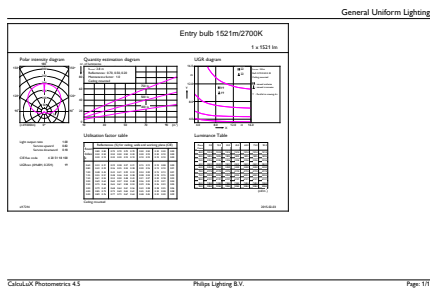

Date fotometrice

CorePro LEDbulb ND 13-100W A60