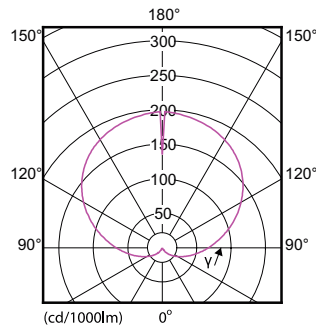

Catalog de date

General Information	
Baza elementului de fixare	E27 [E27]
În conformitate cu UE RoHS	Da
Durată de via ă nominală (nom.)	15000 h
Ciclu comutare pornit/oprit	50000X
Tip tehnic	13-100W
Light Technical	
Cod culoare	827 [CCT de 2700 K]
Unghi de distribu ie luminoasă (nom.)	200 °
Flux luminos (nom.)	1521 lm
Denumirea culorii	Alb cald (WW)
Temperatură de culoare corelată (nom.)	2700 K
Randament luminos (nominal) (nom.)	117,00 lm/W
Consisten ă culori	<6
Indice de redare a culorii (nom.)	80
Factorul de men inere a fluxului luminos al lămpii la sfârșitul duratei de via ă nominale (nom.)	70 %

Cote

Entry bulb 230V 13.5W-100W 2700K E27 ND

Product	D	C
CorePro LEDbulb ND 13-100W A60 E27 827	60 mm	110 mm

Date fotometrice

CorePro LEDbulb ND 13-100W A60

CorePro LEDbulb ND 13-100W A60

SDPO_LED Bulb_0021-Spectral Power distribution